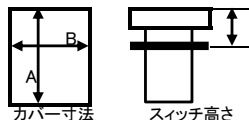

レスポンスブースターコンプリートFA 概要

- 本体キットのみを購入して下さい。

【オプションパーツ】

- リバースキャンセルハーネス
- アイドリングストップキャンセラー(適合表参照)
- パワースタートハーネス(適合表参照)
- スイッチ(価格表・スイッチ内容参照)

スイッチ内容

★注意! 汎用スイッチ以外のスイッチを選択する場合は必ず車両のサービスホールカバーの寸法を確認してから購入して下さい。

品番	A寸法	B寸法	C寸法
FA04A	33mm	22.5mm	11mm
FA04B	40.5mm	22mm	11mm
FA04C	37mm	23.8mm	19.5mm