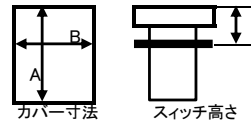

レスポンスブースターコンプリートFA 概要

●本体キットのみを購入して下さい。

【オプションパーツ】

- リバースキャンセルハーネス
- アイドリングストップキャンセラー(適合表参照)
- パワースタートハーネス(適合表参照)
- スイッチ(価格表・スイッチ内容参照)

スイッチ内容

★注意! 汎用スイッチ以外のスイッチを選択する場合は必ず車両のサービスホールカバーの寸法を確認してから購入して下さい。

品番	A寸法	B寸法	C寸法
FA04A	33mm	22.5mm	11mm
FA04B	40.5mm	22mm	11mm
FA04C	37mm	23.8mm	19.5mm