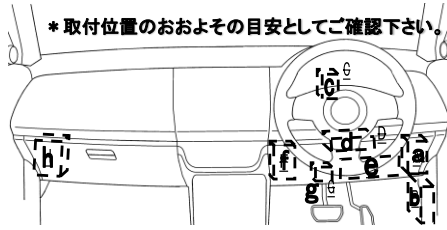

適合表の表記について

メーカー名

型式	年式	品番	備考	接続
①	②	③	④	⑤

- ① → 車検証に記載されている『型式』『初年度登録年月日』をご確認下さい。
 - ② → ユーロウインカーの品番です。
 - ③ → 注意事項等が車種によりありますので記載のある車種は必ずご確認下さい。
 - ④ → 車両ウインカーリレーの位置情報です。(CF5の取り付けに必要です)
- 適合新規追加、変更

注意!

- S808CFは海外製リレー装着車両には適合できません。必ず純正リレーかS808LWと組み合わせて使用して下さい。
- S808CF5は電子ウインカー車には取り付け出来ません。適合が年式内であっても車両を再確認願います。

ウインカーリレー位置情報

- * 取付位置のおおよその目安としてご確認下さい。
- a-1 → 運転席右側ヒューズ/リレーBOX
 - a-2 → 運転席右側ヒューズ/リレーBOX下方
 - a-3 → 運転席右側ヒューズ/リレーBOX裏
 - a-4 → 運転席右側上方
 - a-5 → 運転席足元右側ヒューズ/リレーBOX
 - a-6 → 運転席足元右側ヒューズ/リレーBOX上方
 - a-7 → 運転席足元右側ヒューズ/リレーBOX裏
 - a-8 → メーター裏