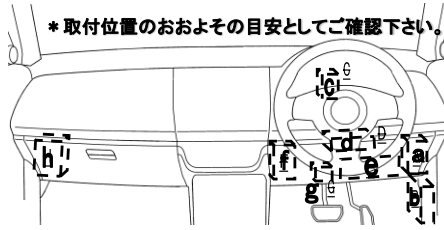

適合表の表記について

メーカー名

型式	年式	品番	備考	接続
①	②	③	④	⑤

- ① → 車検証に記載されている『型式』『初年度登録年月日』をご確認下さい。
- ② → ユーロウインカーの品番です。
- ③ → 注意事項等が車種によりありますので記載のある車種は必ずご確認下さい。
- ④ → 車両ウインカーリレーの位置情報です。(CF5の取り付けに必要です)

注意!

- S808CFは海外製リレー装着車両には適合できません。必ず純正リレーかS808LWと組み合わせて使用して下さい。
- S808CF5は電子ウインカー車には取り付け出来ません。適合が年式内であっても車両を再確認願います。

ウインカーリレー位置情報

- a-1 → 運転席右側ヒューズ/リレーBOX
- a-2 → 運転席右側ヒューズ/リレーBOX下方
- a-3 → 運転席右側ヒューズ/リレーBOX裏
- a-4 → 運転席右側上
- a-5 → 運転席足元右側ヒューズ/リレーBOX
- a-6 → 運転席足元右側ヒューズ/リレーBOX上方
- a-7 → 運転席足元右側ヒューズ/リレーBOX裏
- a-8 → メーター裏