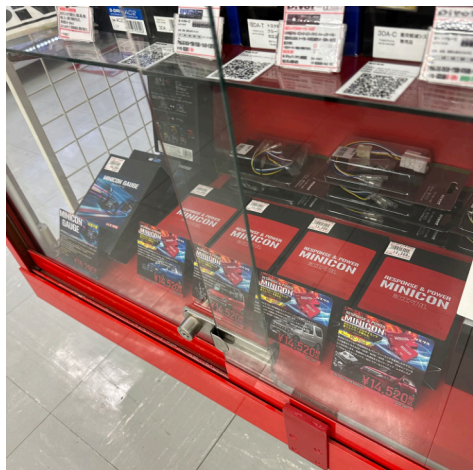

スーパーオートバックス246江田

〒224-0016 神奈川県横浜市都筑区あゆみが丘1-1

TEL:045-911-0189

在庫ラインナップ

記載された情報は販売店の都合により実情と異なる場合や在庫切れの場合があります。
最新の在庫状況は販売店にお問い合わせ下さい。

■MINICON

MC-S02P MC-S03P MC-S07P MC-T04A

■MINICON-GAUGE