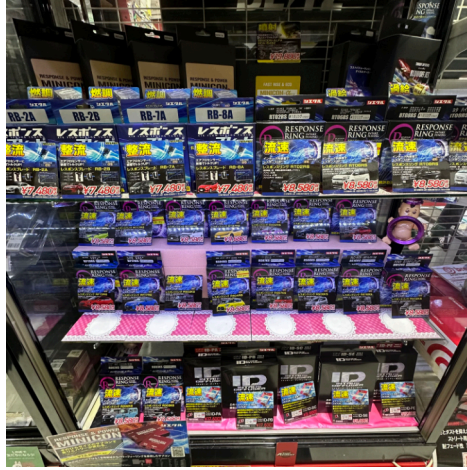

スーパーオートバックス湘南平塚

〒254-0013 神奈川県平塚市田村3-4-25

TEL:0463-54-9555

在庫ラインナップ

記載された情報は販売店の都合により実情と異なる場合や在庫切れの場合があります。
最新の在庫状況は販売店にお問い合わせ下さい。

■レスポンスリング

RT02RS RT06RS RT08RS RT09RS RT11RS RT17RS RT35RS RT37RS RH02RS
RH05RS RH10RS RF13RS RF17RS RS03KS RS04RS RS07KS RS08KS RS16RS
RM12KS RD02KS RD03KS

■レスポンスブレード・インテークディフューザー

RB-2A RB-2B RB-7A RB-8A
ID-PA ID-PB ID-SC ID-SE ID-PE

■MINICON・MINICON-PRO・MINICON-ALFA・MINICON-DS・MINICON-GAUGE

MC-T04A MC-DO4P MC-M09P MC-T11K MC-T13K
MCP-A01S MCP-A02S MCP-P07S MCP-P17
MCA-64BZ
MD-010S MD-020S MD-SB01
MCG-UT1

■レスポンスジェット・ブローオフジェット

RJ40-1013 BJ40-0608

■ハイフラキャンセラー

S808HC-V00 S808HC-V01 S808HC-V05 S808HC-V10 S808HC-V14

■シリコンホース

O-SILI-4P O-SILI-6P