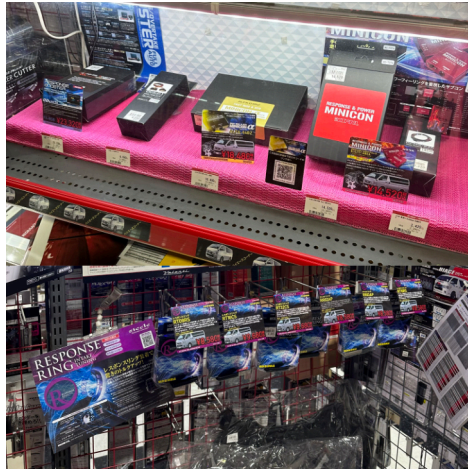

スーパーオートバックス十日市場

〒226-0025 神奈川県横浜市緑区十日市場町811-7

TEL:045-982-9701

在庫ラインナップ

記載された情報は販売店の都合により実情と異なる場合や在庫切れの場合があります。
最新の在庫状況は販売店にお問い合わせ下さい。

■レスポンスリング

RT01RS RT02RS RT06RS RT08RS RT13RS RT18RS RT19RS RT22RS RT29RS
RH01RS RH03RS RH05RS RH19KS RN05RS RF01RS RF03RS RM07KS RS01KS
RS02KS RS04RS RS08KS RD02KS RD03KS RZ04CS RZ05CS RR01TP RR07TK
RR11AK

■レスポンスブレード

RB-1A RB-1B RB-2B

■インテークデュフューザー

IID-PA ID-PB ID-PC ID-PD ID-PE ID-SA ID-SB ID-SC ID-SD ID-SE

■MINICONシリーズ

MC-T09A MC-S02P MC-S07P MD-010S MD-020S MD-030S MD-031S MD-040S
MD-050S MD-060S MD-070S MD-SB01 MCG-UT1

■ハイエースコーナー

FA-RSB DCX-C1 MCP-A07E MC-T07A DCMX-E20 AMK-M02C S808HC-V01 RT09RS
RT16CS RR02AP RR03AP

■ジムニーコーナー

FA-RSB DCX-G4 MCP-P17W

■バルブコーナー

S808HC-V01 S808HC-V05 S808HC-V14